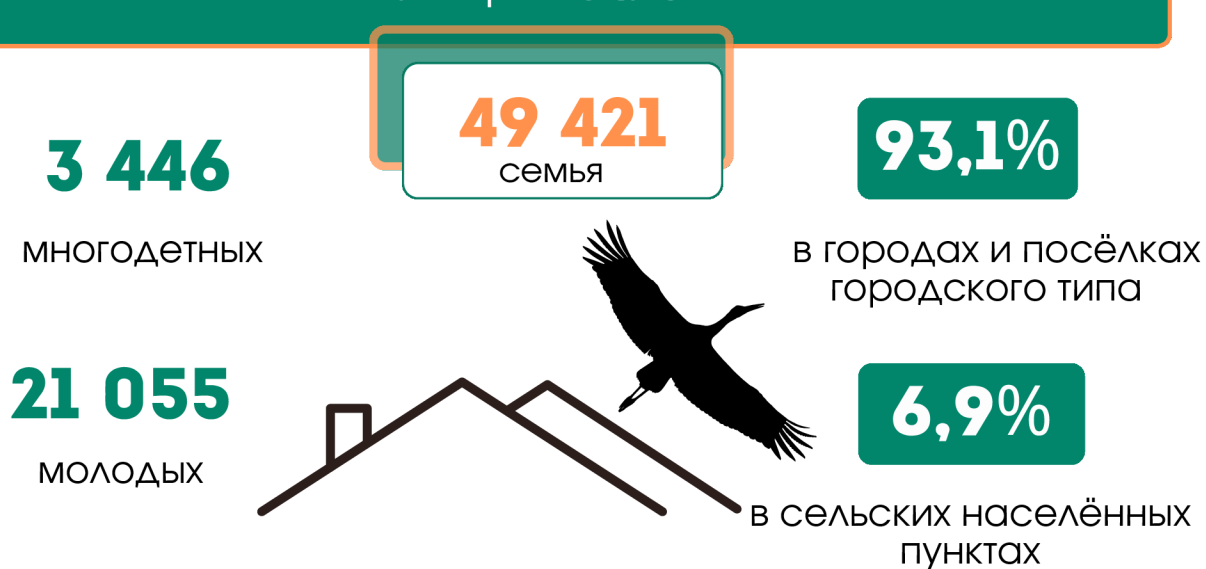

ЖИЛИЩНЫЙ ФОНД И УЛУЧШЕНИЕ ЖИЛИЩНЫХ УСЛОВИЙ НАСЕЛЕНИЯ В ГРОДНЕНСКОЙ ОБЛАСТИ

2025 год

ЖИЛИЩНЫЙ ФОНД ГРОДНЕНСКОЙ ОБЛАСТИ

(НА КОНЕЦ ГОДА)

ОБЕСПЕЧЕННОСТЬ НАСЕЛЕНИЯ ЖИЛЬЁМ В РАСЧЁТЕ НА ОДНОГО ЖИТЕЛЯ

УЛУЧШЕНИЕ ЖИЛИЩНЫХ УСЛОВИЙ НАСЕЛЕНИЯ В ГРОДНЕНСКОЙ ОБЛАСТИ

(НА КОНЕЦ ГОДА)

ЧИСЛО СЕМЕЙ (ВКЛЮЧАЯ ОДИНОКИХ ГРАЖДАН), СОСТОЯЩИХ НА УЧЁТЕ НУЖДАЮЩИХСЯ В УЛУЧШЕНИИ ЖИЛИЩНЫХ УСЛОВИЙ

ЧИСЛО СЕМЕЙ (ВКЛЮЧАЯ ОДИНОКИХ ГРАЖДАН), УЛУЧШИВШИХ ЖИЛИЩНЫЕ УСЛОВИЯ

Актуальная информация размещена: