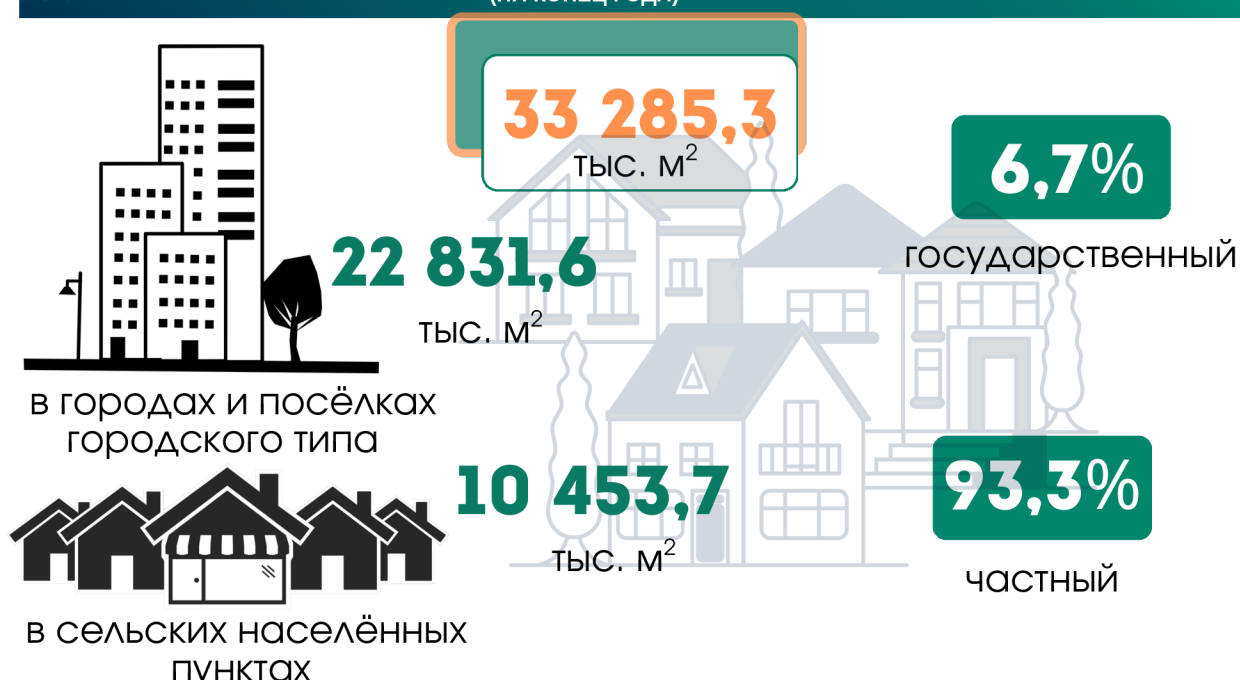

ЖИЛИЩНЫЙ ФОНД И УЛУЧШЕНИЕ ЖИЛИЩНЫХ УСЛОВИЙ НАСЕЛЕНИЯ В ГРОДНЕНСКОЙ ОБЛАСТИ

2025 год

ЖИЛИЩНЫЙ ФОНД ГРОДНЕНСКОЙ ОБЛАСТИ

(НА КОНЕЦ ГОДА)

ОБЕСПЕЧЕННОСТЬ НАСЕЛЕНИЯ ЖИЛЬЁМ В РАСЧЁТЕ НА ОДНОГО ЖИТЕЛЯ

УЛУЧШЕНИЕ ЖИЛИЩНЫХ УСЛОВИЙ НАСЕЛЕНИЯ В ГРОДНЕНСКОЙ ОБЛАСТИ

(НА КОНЕЦ ГОДА)

ЧИСЛО СЕМЕЙ (ВКЛЮЧАЯ ОДИНОКИХ ГРАЖДАН), СОСТОЯЩИХ НА УЧЁТЕ НУЖДАЮЩИХСЯ В УЛУЧШЕНИИ ЖИЛИЩНЫХ УСЛОВИЙ

ЧИСЛО СЕМЕЙ (ВКЛЮЧАЯ ОДИНОКИХ ГРАЖДАН), УЛУЧШИВШИХ ЖИЛИЩНЫЕ УСЛОВИЯ

Актуальная информация размещена: