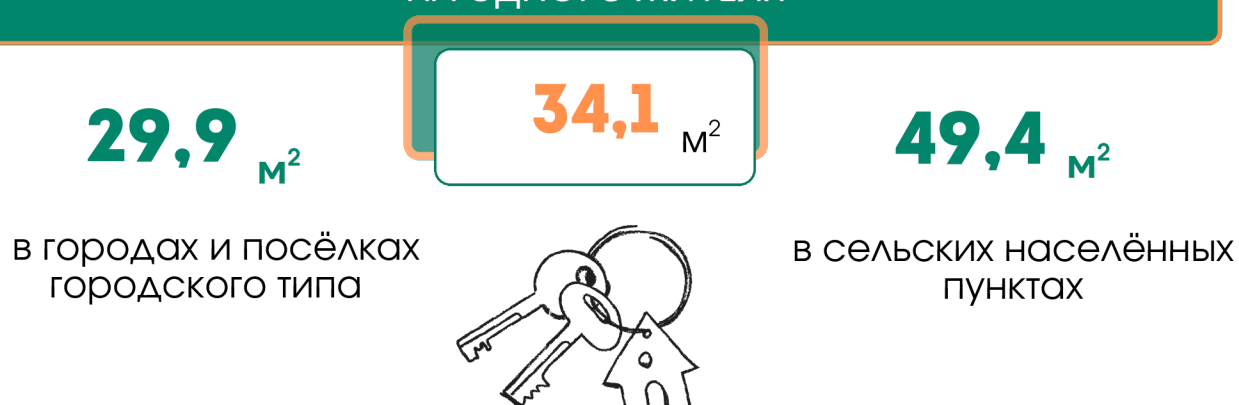

ЖИЛИЩНЫЙ ФОНД И УЛУЧШЕНИЕ ЖИЛИЩНЫХ УСЛОВИЙ НАСЕЛЕНИЯ В ГРОДНЕНСКОЙ ОБЛАСТИ

2025 год

ЖИЛИЩНЫЙ ФОНД ГРОДНЕНСКОЙ ОБЛАСТИ

(НА КОНЕЦ ГОДА)

ОБЕСПЕЧЕННОСТЬ НАСЕЛЕНИЯ ЖИЛЬЁМ В РАСЧЁТЕ НА ОДНОГО ЖИТЕЛЯ

УЛУЧШЕНИЕ ЖИЛИЩНЫХ УСЛОВИЙ НАСЕЛЕНИЯ В ГРОДНЕНСКОЙ ОБЛАСТИ