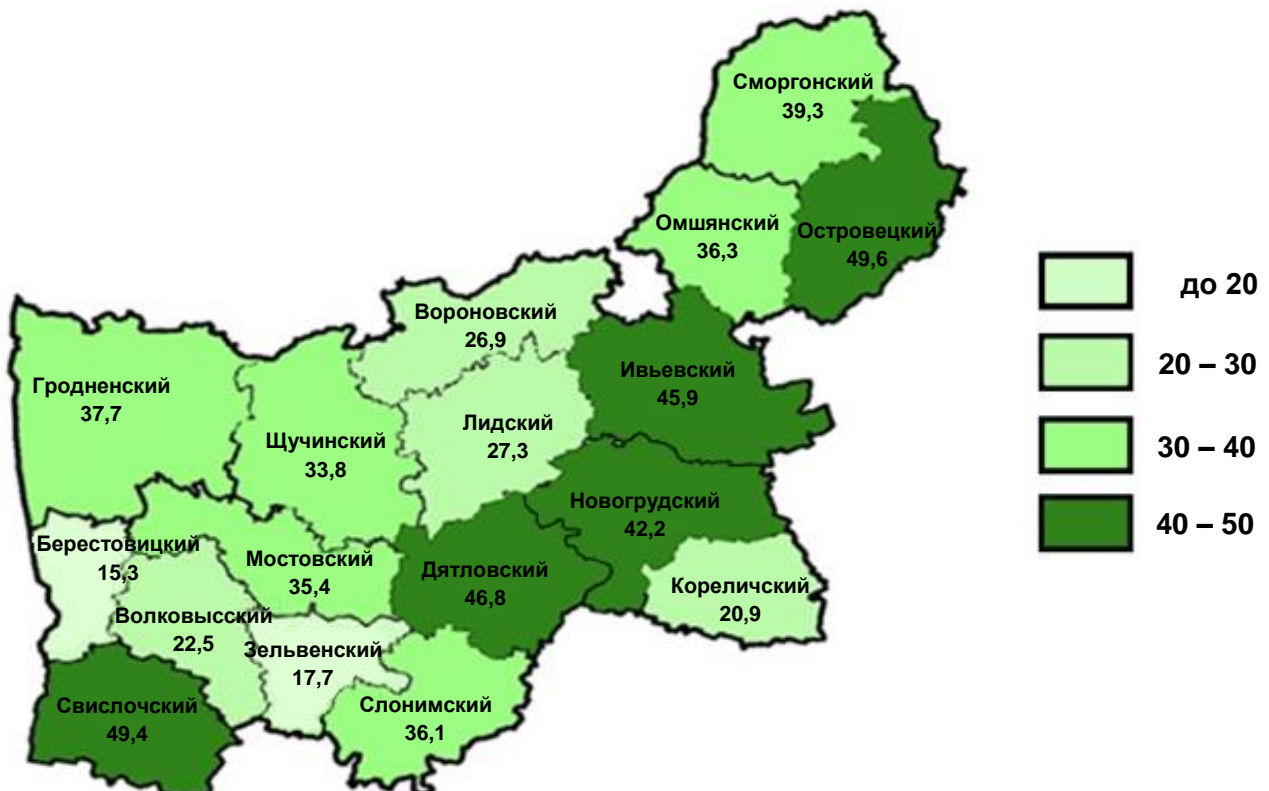

90,7%
мужчины

9,3%
женщины

Средний возраст работников – **43,8** года

41,7%

с высшим или средним специальным образованием

Номинальная начисленная среднемесячная заработная плата работников лесоводства и лесозаготовок в январе – июле 2023 года
(без микроорганизаций и малых организаций без ведомственной подчиненности)

1 538,3 рубля

**Площадь лесного фонда
Гродненской области –
1 011,4 тыс. гектара**
(10,4% от площади лесного фонда
Республики Беларусь)

Лесистость территории по районам Гродненской области на 1 января 2023 г.

(в процентах от общей территории района)

Лесистость территории
Гродненской области

36,0%

Площадь
лесовосстановления
и лесоразведения –
4,6 тыс. гектара

посев и посадка лесов –
3,8 тыс. гектара

Посеяно в питомниках семян
древесных и кустарниковых пород –
21 гектар